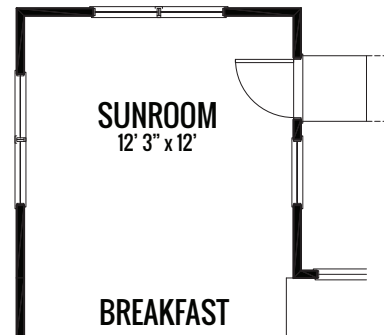

GRAND RIDGE THE BRITANNIA

STERLING SERIES

1610 sq. ft. | 3 Bed | 2 Bath

OPTIONAL FIREPLACE

OPTIONAL DELUXE SPA BATH

STAIR AT OPTIONAL BASEMENT

OPTIONAL SUNROOM

OPTIONAL FIREPLACE