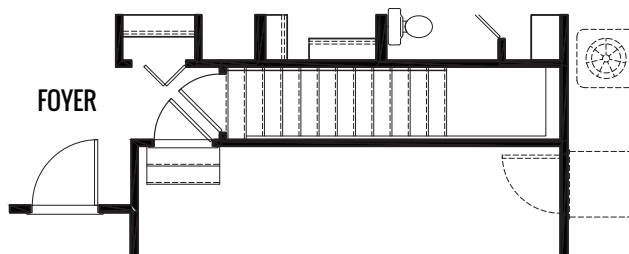

GRAND RIDGE THE BRITANNIA

STERLING SERIES

1610 sq. ft. | 3 Bed | 2 Bath

OPTIONAL FIREPLACE

OPTIONAL DELUXE SPA BATH

STAIR AT OPTIONAL BASEMENT

OPTIONAL SUNROOM

OPTIONAL FIREPLACE